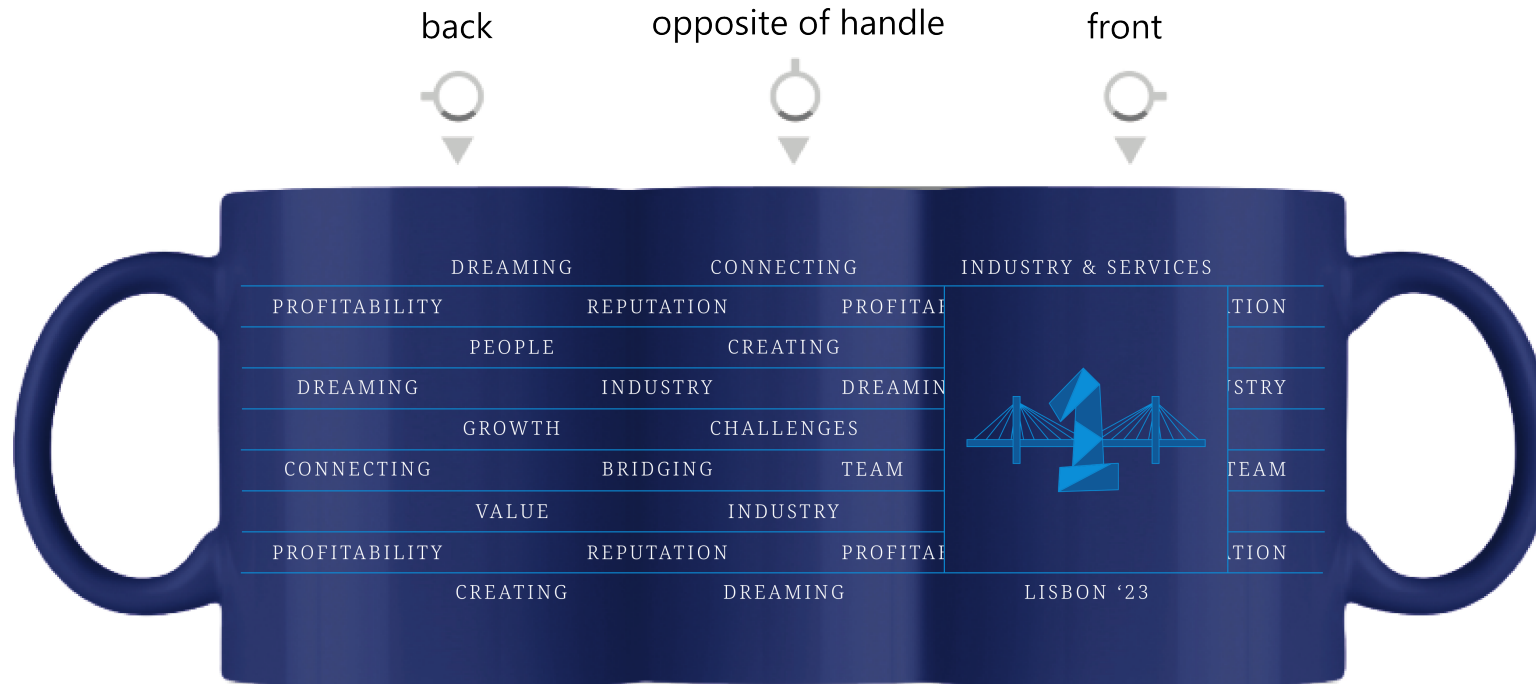

E-PROOF para su aprobación

Nº Pedido 001581457
 SKU MO6208-04 [MÁS INFO](#)
 Producto Taza de color en cerámica Dublin Tone
 Versión VR.3

👉 Es posible que los pequeños detalles no se impriman con claridad.

LOGO

Tamaño de la grabación (mm) 200 x 62,2
Técnica de grabación TRANSFER CERÁMICO
Colores del marcaje PMS ■ 301 C ■ 3005 C □ WHITE
Posición del marcaje Envoltente;
Artículo Azul
Cantidad 50 pcs