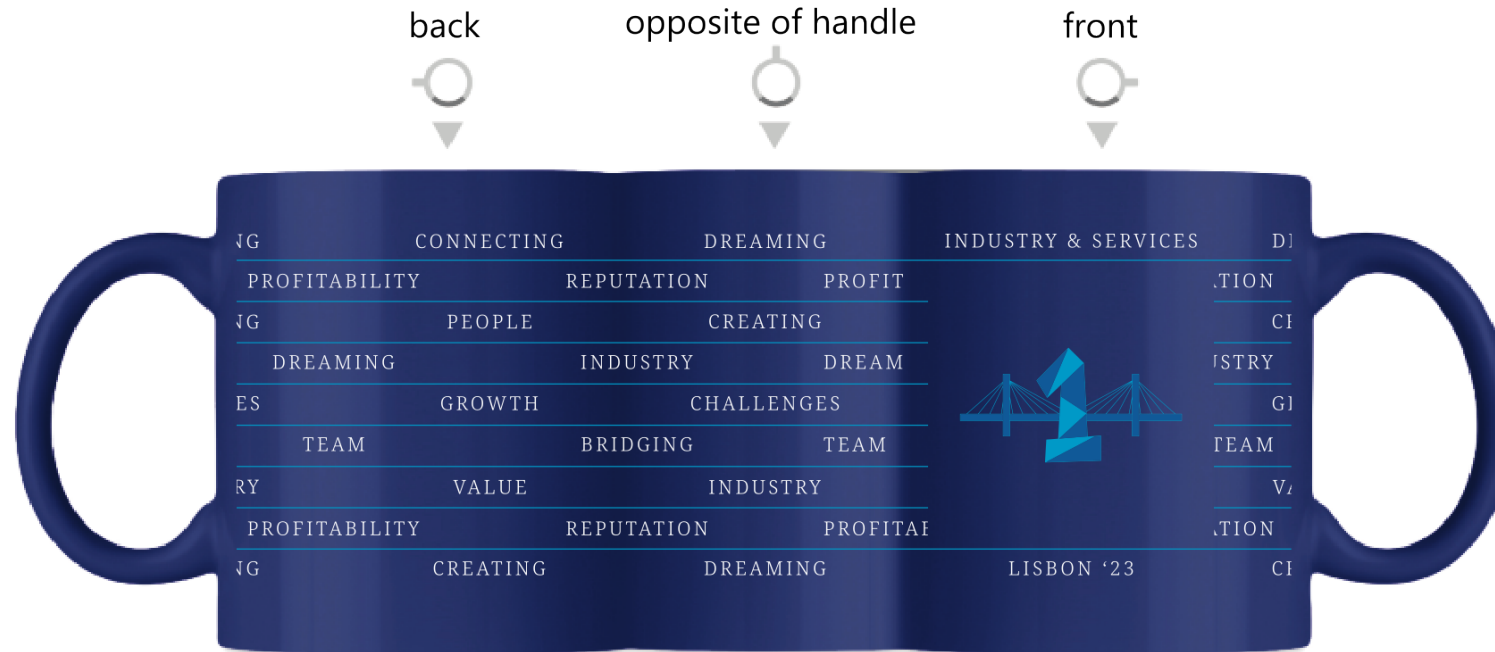

E-PROOF para su aprobación

Nº Pedido 001581457
 SKU MO6208-04 [MÁS INFO](#)
 Producto Taza de color en cerámica Dublin Tone
 Versión VR.1

- Los colores de impresión oscuros pueden tener visibilidad reducida en superficies oscuras.
- Es posible que los pequeños detalles no se impriman con claridad.

LOGO

Tamaño de la grabación (mm)	200 x 64,8
Técnica de grabación	TRANSFER CERÁMICO
Colores del marcaje PMS	■ 301 C ■ 640 C □ WHITE
Posición del marcaje	Envolvente;
Artículo	Azul
Cantidad	50 pcs