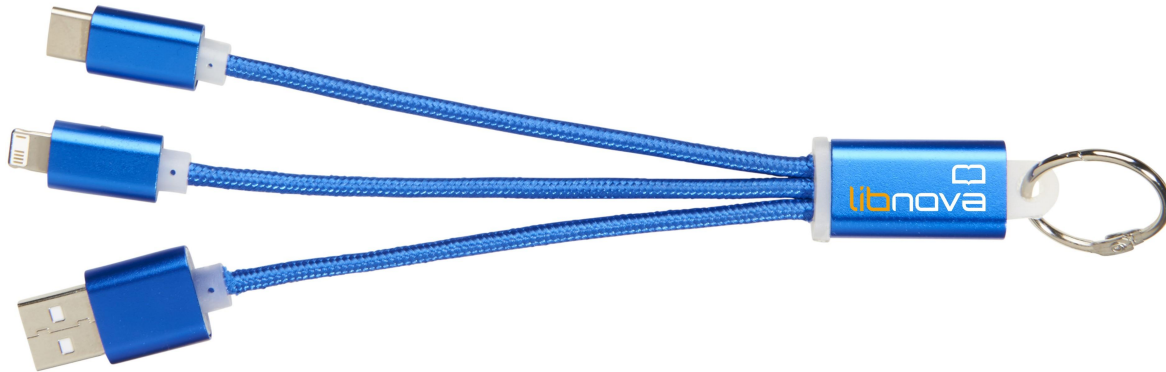

# E-PROOF para su aprobación

N° Pedido 001582655  
SKU 13496102 [MÁS INFO](#)  
Producto Cable de carga 3 en 1 con llavero Metal  
Versión VR.1

**ABP**  
artepublicitario

bullet®

## LOGO

Tamaño de la grabación (mm)	23 x 8
Técnica de grabación	TAMPOGRAFÍA
Colores del marcaje PMS	<span style="display: inline-block; width: 10px; height: 10px; background-color: #FF9900; border: 1px solid black;"></span> 137 C <span style="display: inline-block; width: 10px; height: 10px; background-color: white; border: 1px solid black;"></span> White
Posición del marcaje	Front;
Artículo	Azul real
Cantidad	200 pcs